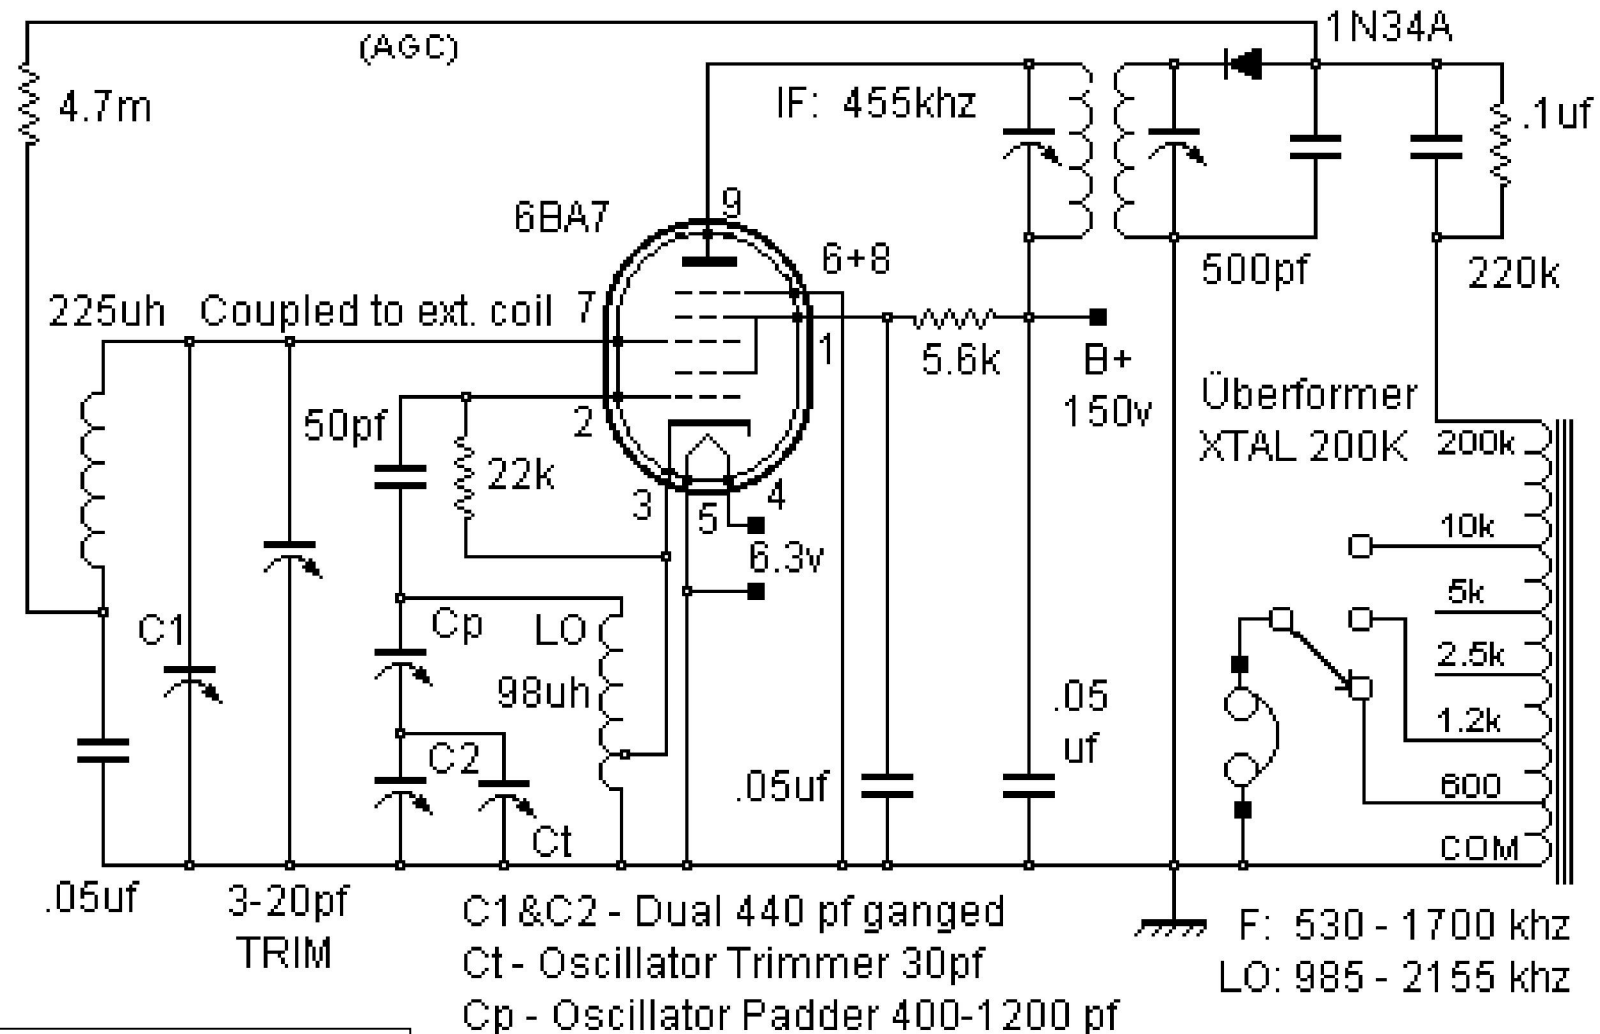

AM ontvanger met 6BA7

Buis vervangbaar met ECH81 ?

1 Tube Superhet Receiver (c) 2007, D. Schmarder rev. 17 Aug 07

AM ontvanger met 6BA7