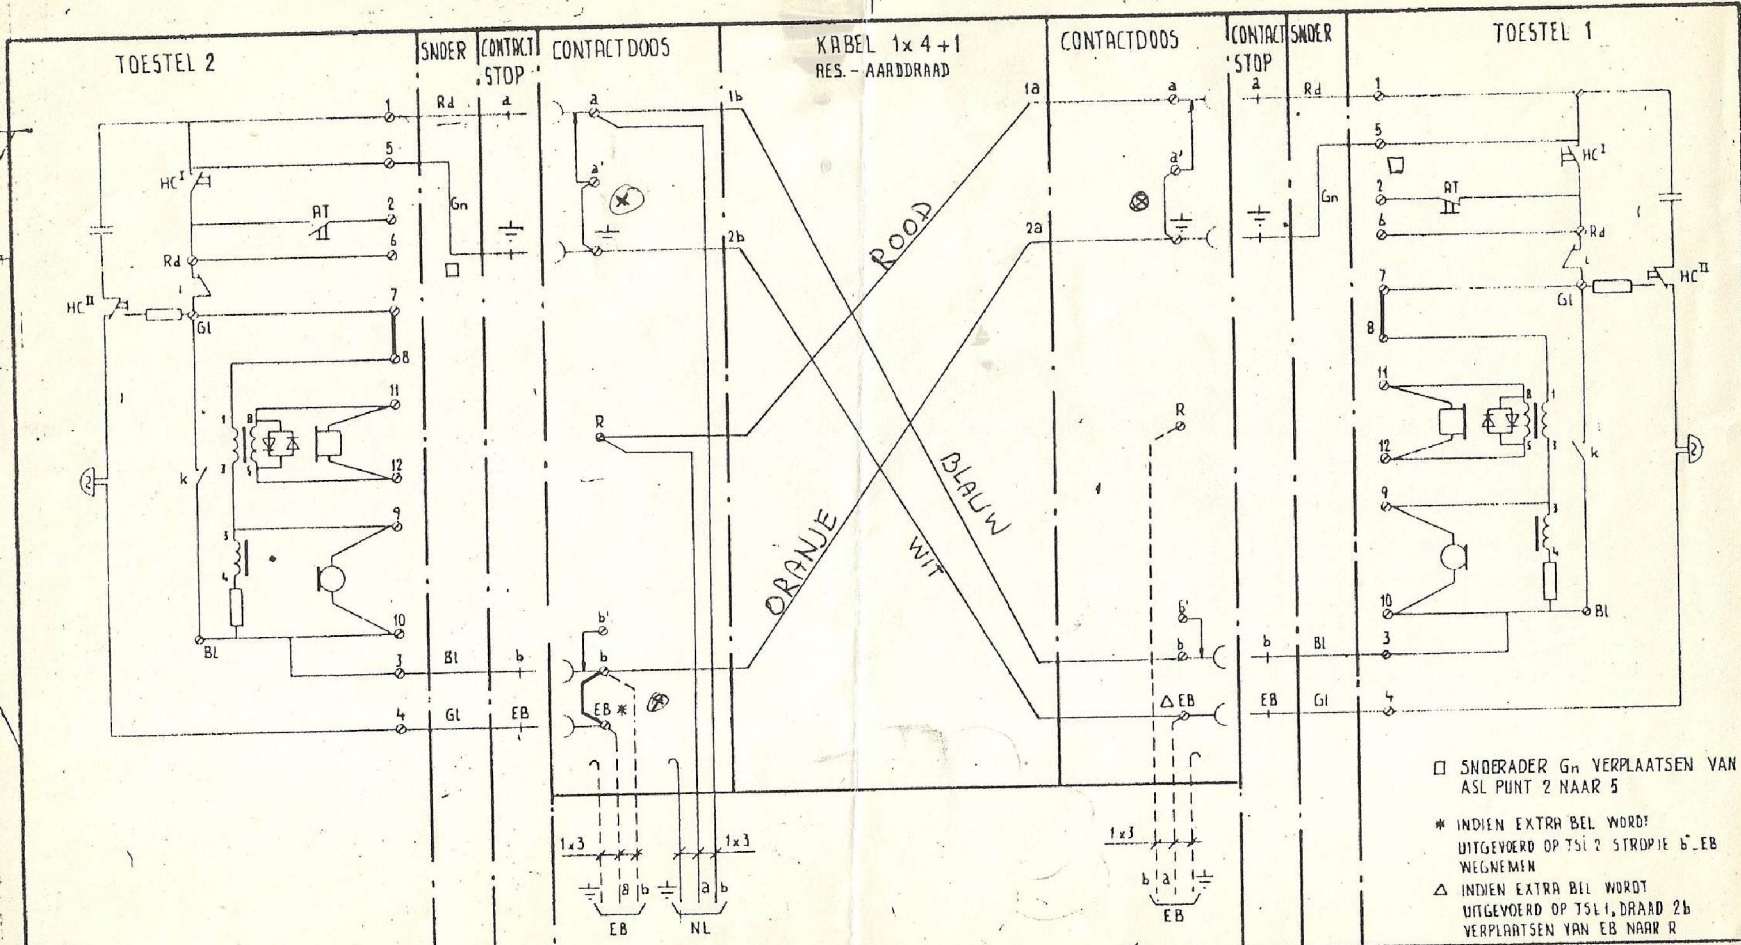

# Tweepunt aansluiting PTT telefoons model T65

HLF 2420 M 1-3

UITG.	DATUM	PAR.	UITS.	DATUM	PAR.	GOEDGEKEURD	CHEF TRK
I	28-1-77						
II	1.9.78						

TWEEPUNT - INSTALLATIE  
 d.m.v. TOESTELLEN TYPE T65  
 OVERZICHT SCHEMA

PTT CATF 1 HLF 2420 M 1-3